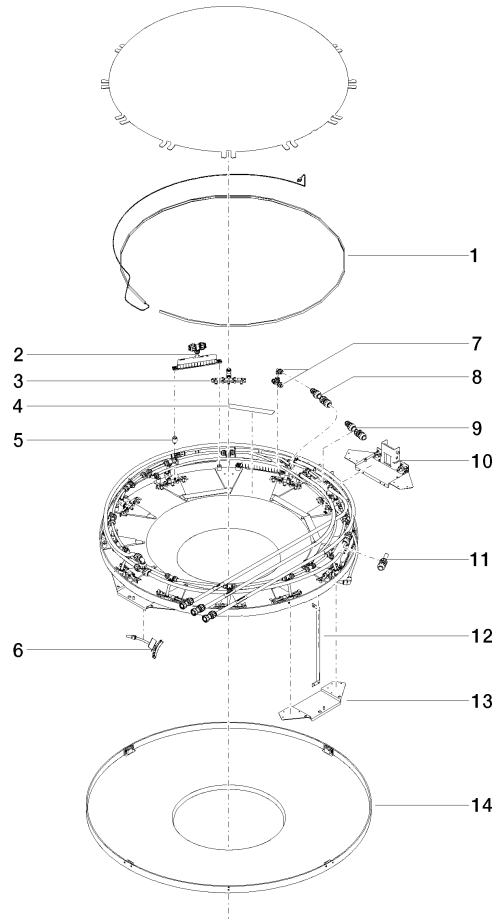

AQUAMOON Panneau de pluie avec lumière colorée - Blanc mat

41 625 979

- partie apparente
- Panneau de pluie avec 3 types de jets différents
- AQUACIRCLE RAIN : rideau de pluie circulaire, débit max. 12 l/min (à 3 bar)
- TEMPEST RAIN : pluie naturelle, débit max. 10 l/min (à 3 bar)
- QUEEN'S COLLAR CASCADE : jet arrondi, débit max. 24 l/min (à 3 bar)
- Éclairage d'ambiance à DEL RVBB
- cache blanc mat RAL 9003
- avec système anti-calcaire
- diamètre extérieur: 1240 mm, diamètre d'ouverture: 450 mm
- Débit à une pression d'écoulement de 3 bar en combinaison avec xTOOL : 46 l/min
- Poids 22,5 kg
- Indice de protection IP67
- Éléments de commande non fournis
- À prévoir sur site : passerelle ZigBee

AQUAMOON Boîtier à encastrer au plafond avec lumière colorée - 35 625 970 90

- Boîtier à encastrer au plafond
- 1 356 x 1 356 x 290 mm
- corps à encastrer
- Diamètre d'ouverture 1 252 mm
- profondeur de montage mini. 290 mm

AQUAMOON Panneau de pluie avec lumière colorée - Blanc mat

41 625 979

Certificats

LGA_29446.

AQUAMOON Panneau de pluie avec lumière colorée - Blanc mat

41 625 979

Liste des pièces de rechange

N°	Article Numéro	Désignation	Fréquence de montage	Délai de livraison
1	90 10 01 183 01 90	lampe	1	2
2	90 17 09 058 00 90	module de jet	5	2
3	90 17 09 056 00 90	module de jet	12	2
4	90 17 20 221 00 90	patte de fixation	5	2
5	90 18 40 222 00 90	adaptateur	24	2
6	90 17 09 057 00 90	module de jet	12	2
7	90 24 04 321 00 90	joint américain	1	60
8	90 24 04 346 00 90	raccord AQUACIRCLE	1	60
9	90 24 04 314 00 90	raccord TEMPEST	1	60
10	90 17 20 211 00 90	joint	1	60
11	90 24 04 314 01 90	raccord QUEENSCOLLAR	1	60
12	90 17 20 217 00 90	patte de fixation	4	60
13	90 17 20 216 00 90	patte de fixation	3	60
14	90 11 02 325 00 90	recouvrement	1	2